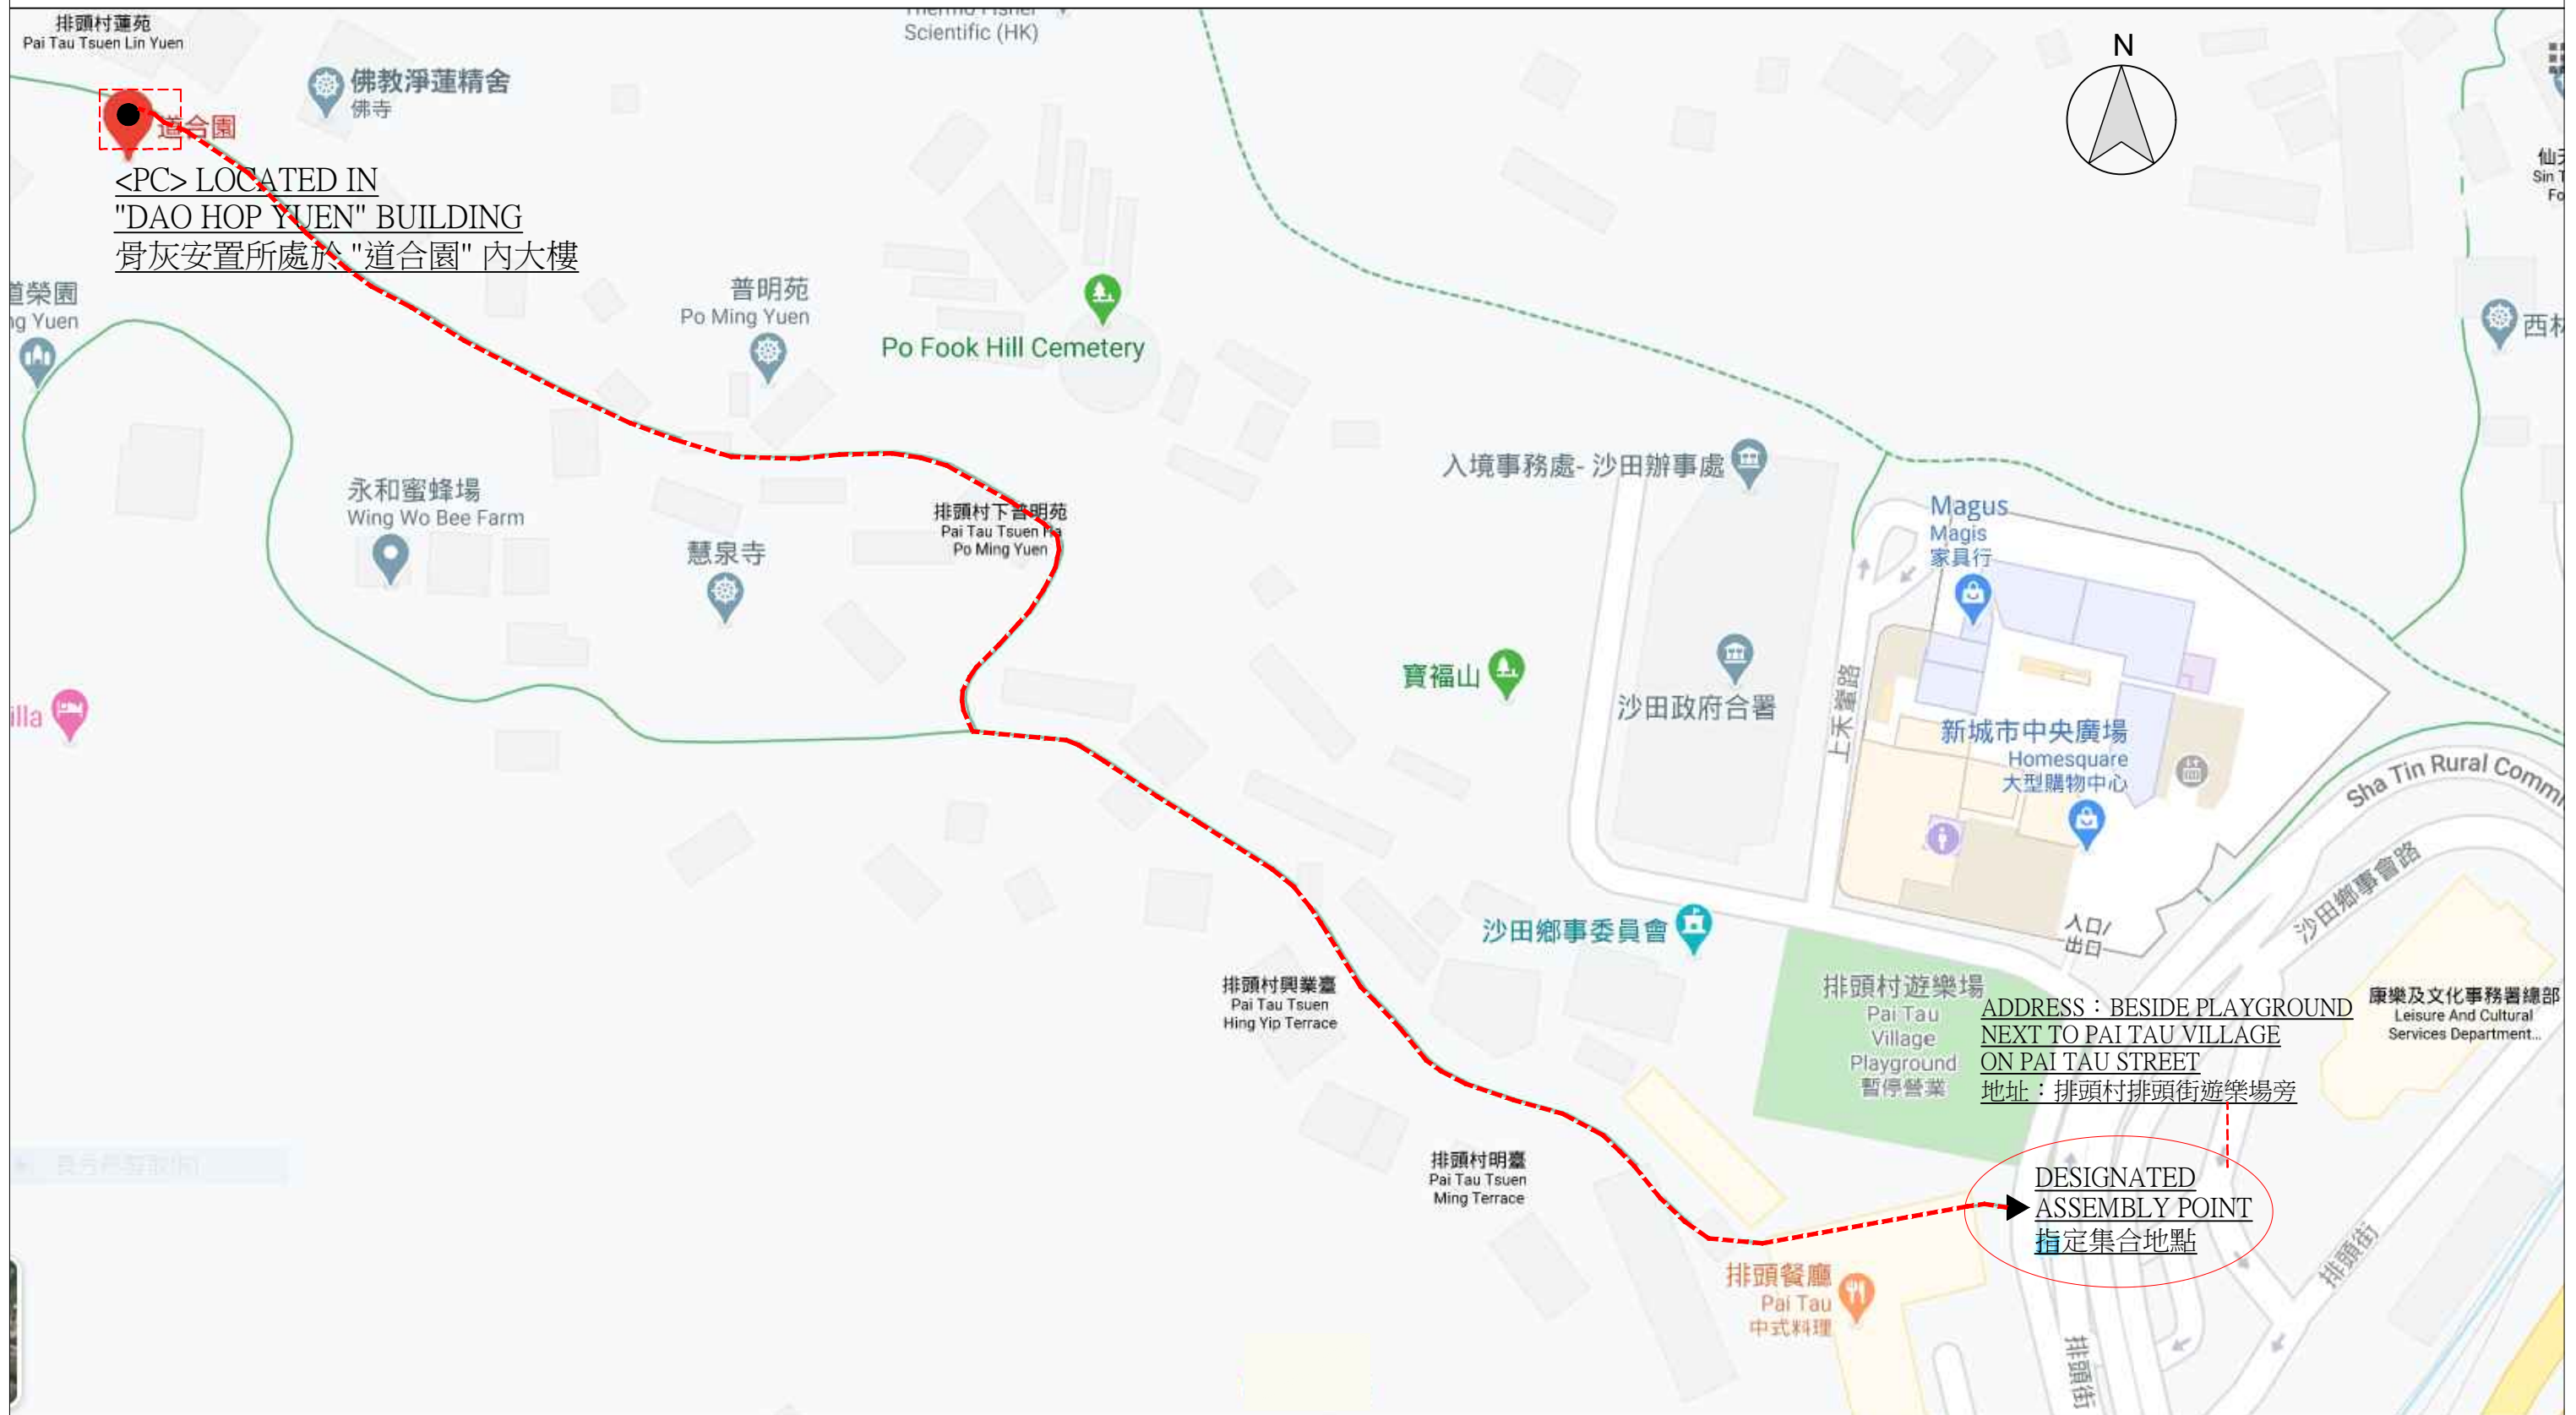

(PC) FIRE SAFETY EVACUATION 'DESIGNATED ASSEMBLY POINT' LOCATION  
(私營骨灰安置所) 消防安全疏散 '指定集合地點' 位置

●——→ ROUTE TO DESIGNATED ASSEMBLY POINT  
前往指定集合地點路線